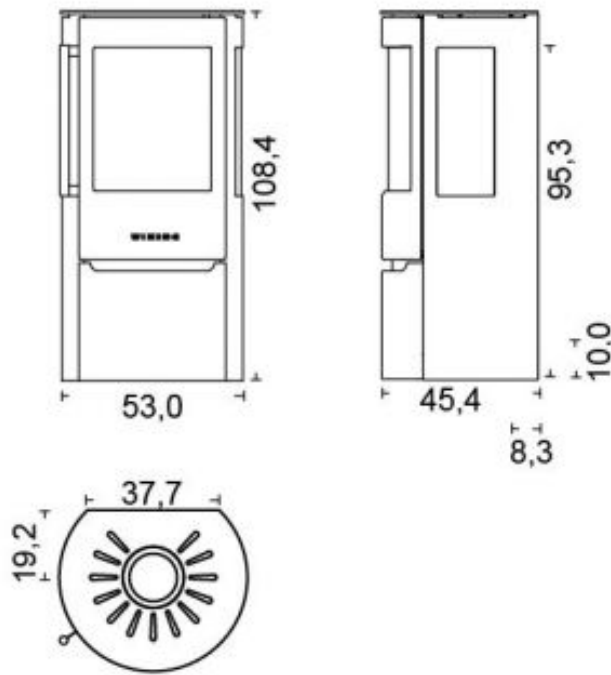

Wiking Luma 3 , Schwedenofen / poêle

www.alpinofen.ch

Alpinofen AG
Ziegelackerstrasse 11a
3027 Bern
T 031 992 13 13 . F 031 992 91 30

Alpinofen Import AG
Am Dorfbach 38
8308 Illnau
T 052 355 30 10 . F 052 355 30 15

Alpinofen Romandie Sàrl
Route du Pré du Bruit 2
1844 Villeneuve
T 021 965 13 65 . F 021 965 13 67