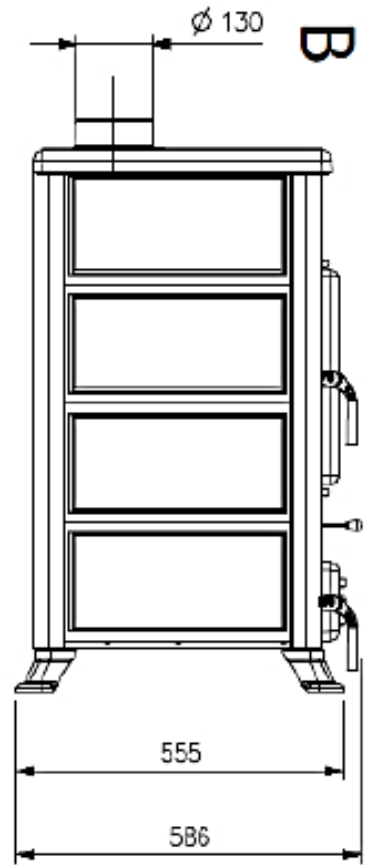

Rosella R 1.10, Schwedenofen / poêle

www.alpinofen.ch

Alpinofen AG
 Ziegelackerstrasse 11a
 3027 Bern
 T 031 992 13 13 . F 031 992 91 30

Alpinofen Import AG
 Am Dorfbach 38
 8308 Illnau
 T 052 355 30 10 . F 052 355 30 15