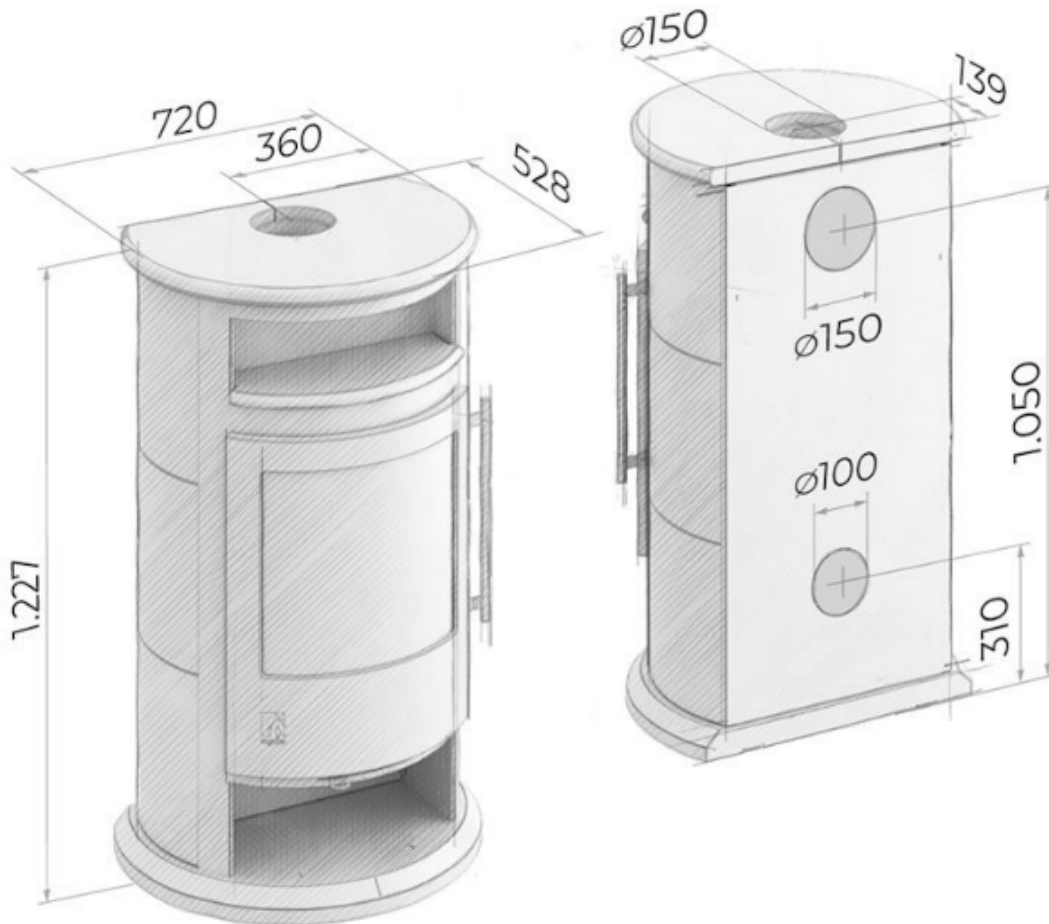

Varese 3, Schwedenofen / poêle

www.alpinofen.ch

Alpinofen AG
Ziegelackerstrasse 11a
3027 Bern
T 031 992 13 13 . F 031 992 91 30

Alpinofen Import AG
Am Dorfbach 38
8308 Illnau
T 052 355 30 10 . F 052 355 30 15

Alpinofen Romandie Sàrl
Route du Pré du Bruit 2
1844 Villeneuve
T 021 965 13 65 . F 021 965 13 67