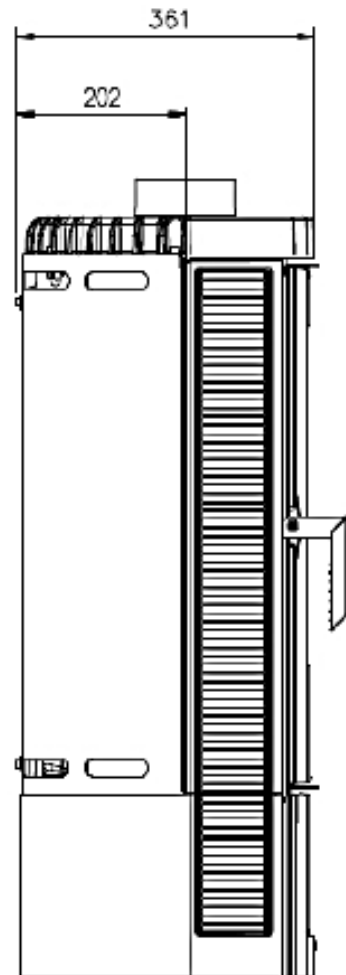

Candy, Schwedenofen / poêle

www.alpinofen.ch

Alpinofen AG
Ziegelackerstrasse 11a
3027 Bern
T 031 992 13 13 . F 031 992 91 30

Alpinofen Import AG
Am Dorfbach 38
8308 Illnau
T 052 355 30 10 . F 052 355 30 15

Alpinofen Romandie Sàrl
Route du Pré du Bruit 2
1844 Villeneuve
T 021 965 13 65 . F 021 965 13 67