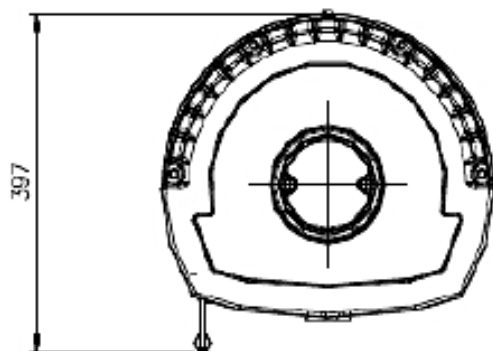

Candy, Schwedenofen / poêle

www.alpinofen.ch

Alpinofen AG
Ziegelackerstrasse 11a
3027 Bern
T 031 992 13 13 . F 031 992 91 30

Alpinofen Import AG
Am Dorfbach 38
8308 Illnau
T 052 355 30 10 . F 052 355 30 15

Alpinofen Romandie Sàrl
Route du Pré du Bruit 2
1844 Villeneuve
T 021 965 13 65 . F 021 965 13 67