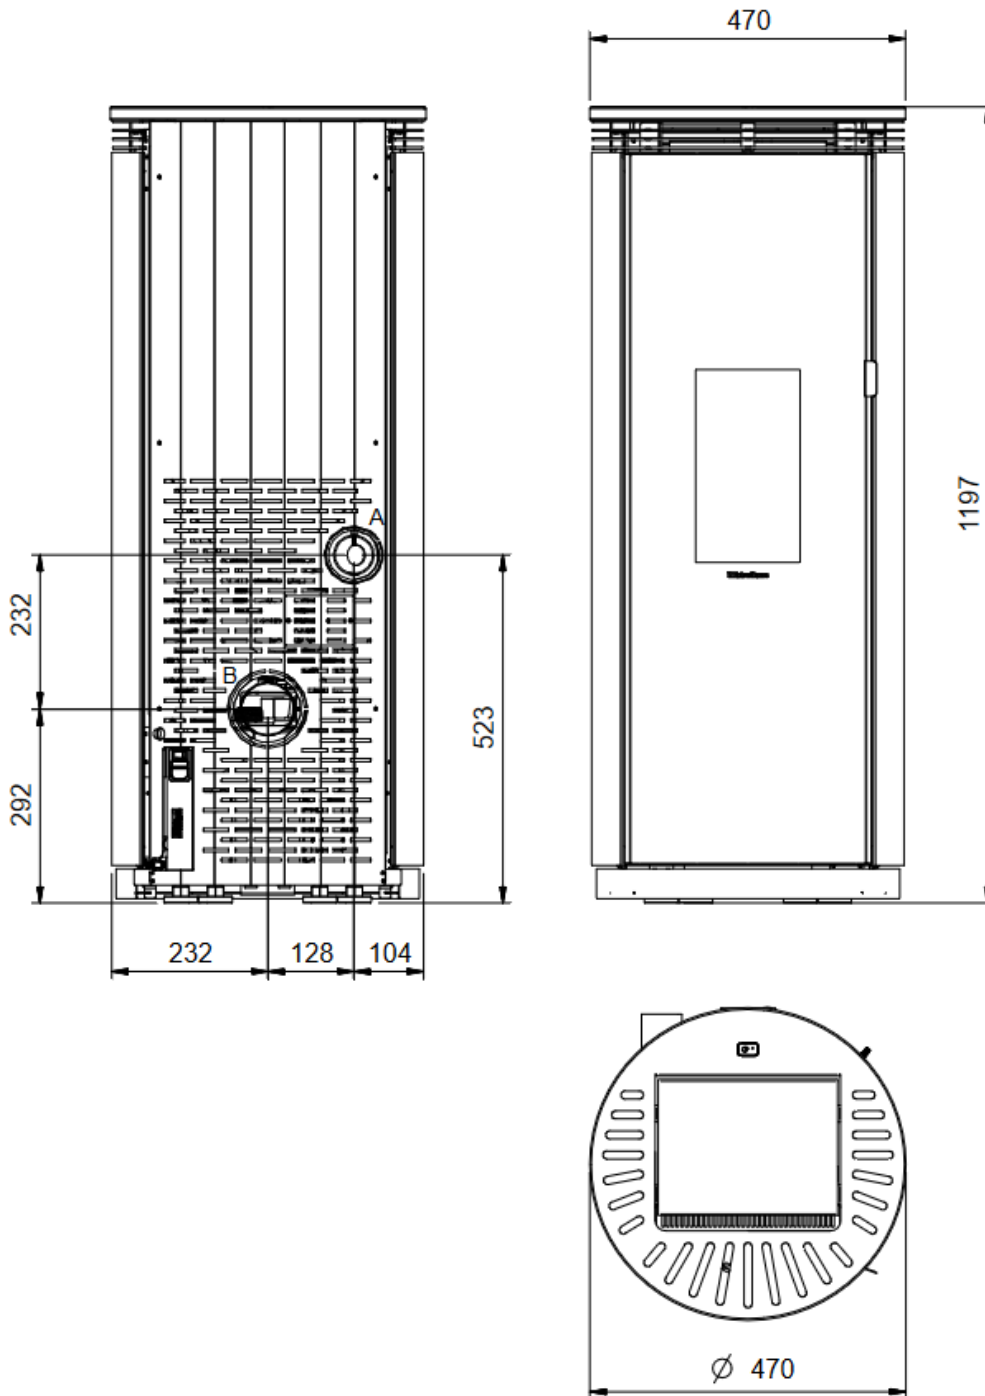

Pamela Steel, Pelletofen / poêle à pellet

www.alpinofen.ch

Alpinofen AG
Ziegelackerstrasse 11a
3027 Bern
T 031 992 13 13 . F 031 992 91 30

Alpinofen Import AG
Am Dorfbach 38
8308 Illnau
T 052 355 30 10 . F 052 355 30 15

Alpinofen Romandie Sàrl
Route du Pré du Bruit 2
1844 Villeneuve
T 021 965 13 65 . F 021 965 13 67