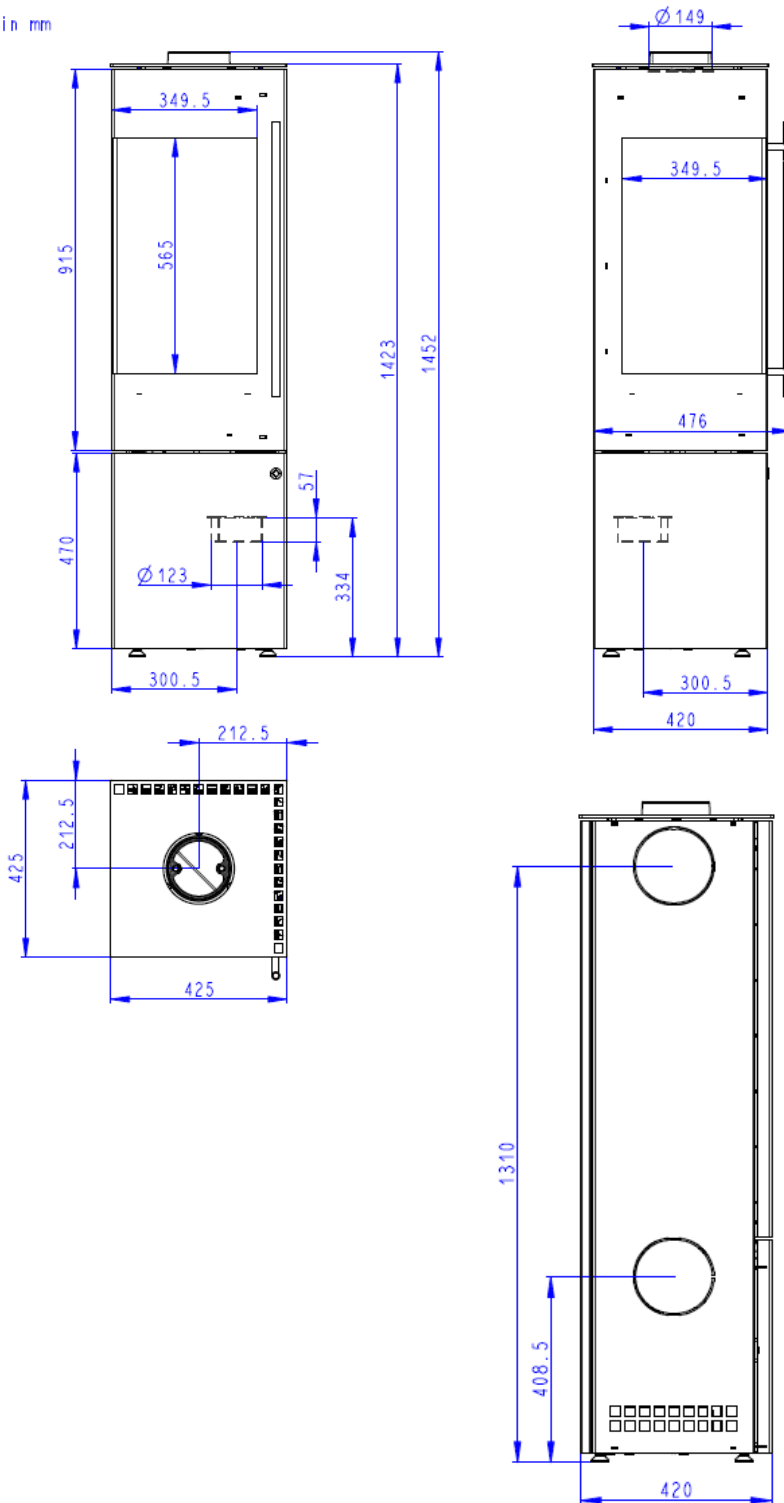

Ipala Smart Compact, Schwedenofen / poêle

Masse in mm

www.alpinofen.ch

Alpinofen AG
 Ziegelackerstrasse 11a
 3027 Bern
 T 031 992 13 13 . F 031 992 91 30

Alpinofen Import AG
 Am Dorfbach 38
 8308 Illnau
 T 052 355 30 10 . F 052 355 30 15